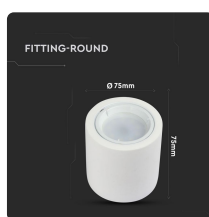

SKU 3667 VT-716RD

Portafaretto LED Montaggio a Plafone Rotondo
GU10 e GU5.3 (MR16) Corpo in Gesso Bianco

Forma
Rotonda

Specifiche tecniche

Dimmerabile	No	Forma	Rotonda
Grado di Protezione	IP20	Materiale	Gesso
Attacco	GU10	Carico Massimo	35W
Colore	Bianco	Dimensione	Ø75x75mm
Installazione	Plafone	Sensore	Compatibile
Temperatura d'Esercizio	-25°C a +50°C	Tensione d'Alimentazione	AC: 220-240V, 50Hz